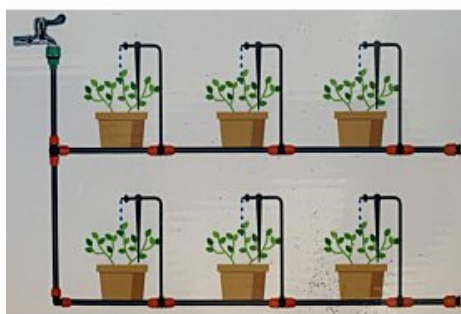

Kasvuhoone kastmissüsteemi LISA

Tootekood: PO007060

Stock Qty: 7

Tootekirjeldus

Kastmissüsteem sobib kasvuhoonete, peenarde ja rõdul kasvavate lillede kastmiseks. Kastmissüsteem on varustatud tilgutite süsteemiga, mis ühendatakse survega veesüsteemi. Kastmissüsteem on hõpsasti paigaldatav ja seadistatav ning võimaldab teostada kastmist.

Taimerit komplektis ei ole

Sobib lisana AB Polar automaatsele kastmissüsteemile

Komplekti kuulub:

1. Kiirliite ots 9x12mm voolikule - 1tk
2. Otsakork 9x12mm voolikule - 2tk
3. Tilgutid - 15tk
4. Kiir ühendi sk 1/2"+3/4" - 1tk
5. Tilgutite väljavõte - 15tk
6. Kolmik - 1tk
7. Põlv - 1tk
8. Hoidik - 15tk
9. Voolik 9x12 PVC must 15m - 1tk
10. Voolik 3x5 PVC must 10m - 1tk
11. Teip - 1tk