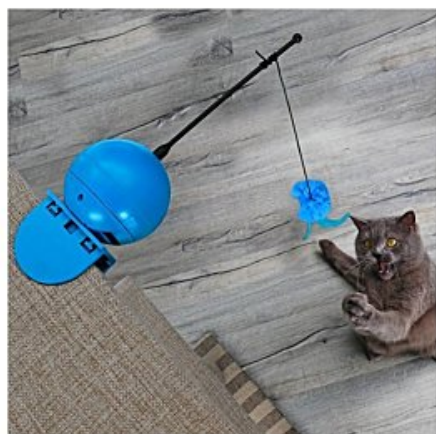

Mänguasi kassidele Foxy Magic Ball sinine

Tootekood: TX07813

Stock Qty: 3

Tootekirjeldus

Coockoo Foxy on EBI elektrooniline kassi mänguasi, mille saab tänu klambri või takjakinnitusele kinnitada mis tahes kriipiva puu, aknalaua või laua külge. Vedrude ja kellaga plussmängu varda veereb automaatselt ja juhuslikult üles ja alla. See interaktiivne mänguasi stimuleerib teie kassi rohkem mängima. Kassid kipuvad sageli liiga paksuks minema ja aktiivne mänguasi hoiab neid vormis ja tervena. Coockoo Foxy'l on sisse- ja väljalülitusnupp, kuid ta lülitab end pärast 5-minutilist mängimist automaatselt välja.